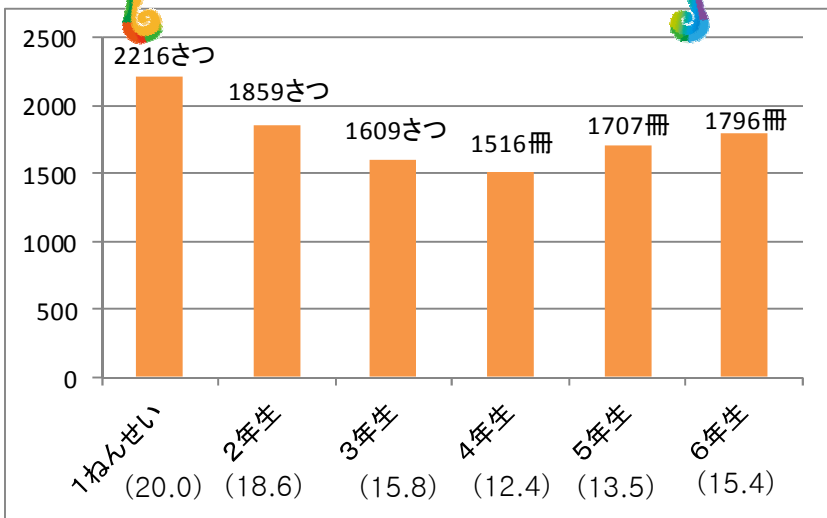

12月なんさつよんだかな?!

全体で10,703さつ(15.8)よみました。

としよかんからのお知らせ

本の貸し出しは、2月29日(水)までです。

「もう1さつけん」をもっている人は早めに使いましょう!!

※ 図書館の本を紛失、また不注意により使用不能となった場合、購入1年未満は弁償・購入1年経過したものは同額のご家庭にある本を寄贈していただきますのでご注意ください。